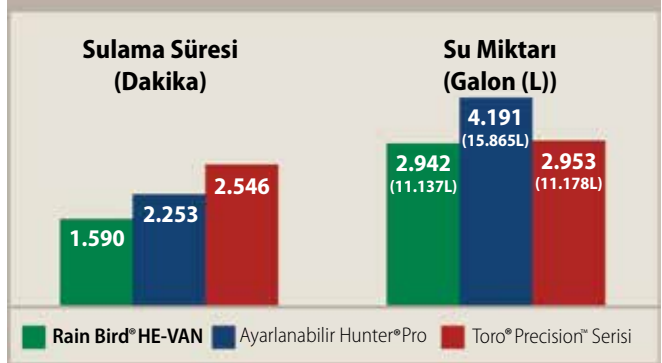

Rain Bird® HE-VAN

Ayarlanabilir Hunter®Pro

Toro® Precision™ Serisi

Tahmini Yıllık Çalışma Süresi ve Su Kullanımı

Maksimum Esneklik

- 0° ile 360° arası tam ayar imkanı, zamandan tasarruf sağlar ve stokta tutulması gereken nozul sayısını azaltır.
- Geniş bir peyzaj uygulaması aralığı için, yarıçapı %25 oranına kadar azaltan 2,4 m (8'), 3,0 m (10'), 3,7 m (12') ve 4,6 m (15') modelleri mevcuttur.
- Yağış miktarına uyum, Rain Bird® HE-VAN, MPR ve U Serisi Nozulların aynı bölgeye uygulanmasına izin verir.